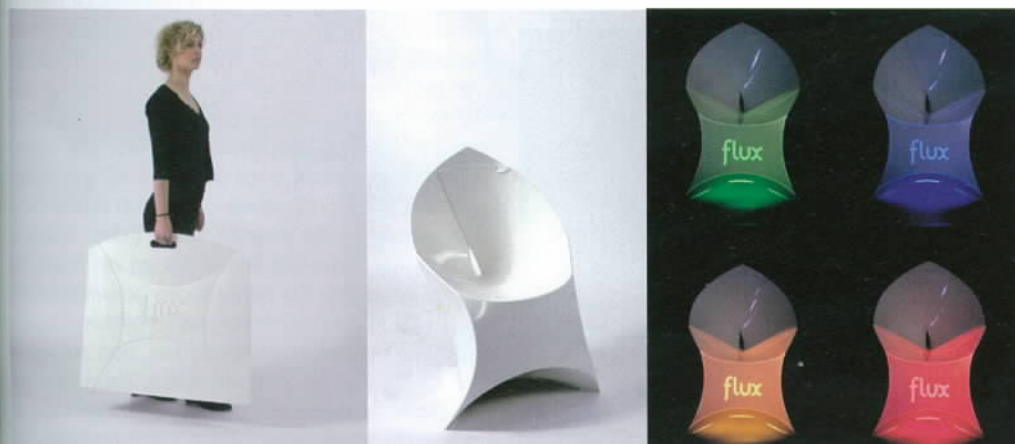

Een slim ontwerp van Flux Furniture; een opvouwbare design kuipstoel die van binnenuit verlicht kan worden