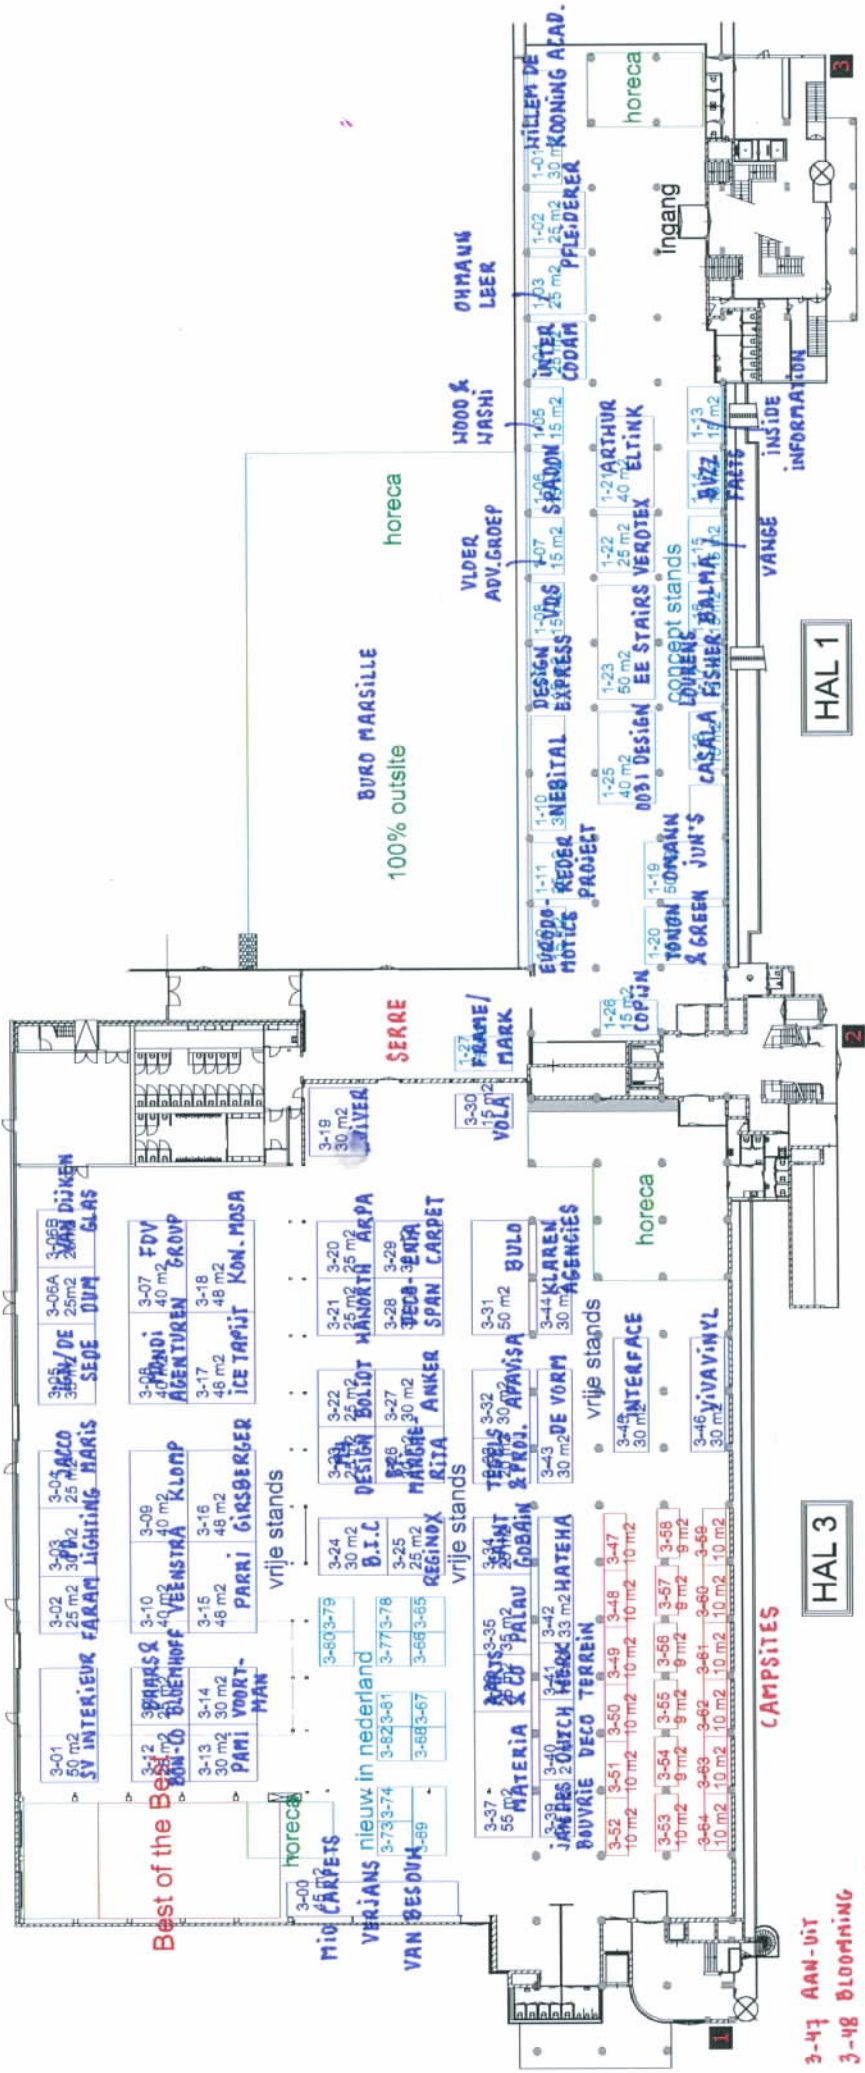

- 3-65 TREIFORD/VELEDD 3-77 FLOCKTECHNIEK
- 3-66 ART OF CEILINGS 3-78 BETONLOOK
- 3-67 MILOVITO 3-79 STEINFORT GLAS
- 3-68 BAMBOO XL 3-80 GROHE NEDERLAND
- 3-69 DE ARCHITECT 3-81 PROPERMAT
- 3-73 NOOKWARE 3-82 VELTO / INTERSTUHL
- 3-74 CHAIRSUPPLY

# PLATTEGROND

## 100% DESIGN 2009

Best of the Best

HAL 3

HAL 1

- 3-47 AAN-UIT
- 3-48 BLOOMING
- 3-49 TIPOO / DENNIS
- 3-50 ELLE MONEN
- 3-51 LEF! MEUBELDESIGN
- 3-52 LEF! MEUBELDESIGN
- 3-53 COMELLO DESIGN FURN.
- 3-54 REINIER DE JONG
- 3-55 ONTHERPLABEL VIJ5
- 3-56 PASCALINA
- 3-57 DE BLICK
- 3-58 INLEVEN INTERIEUR
- 3-59 GENI-US
- 3-60 MARK DE WEIJER
- 3-61 FELT FOR ARCHITECTURE
- 3-62 FORESTI
- 3-63 BETICHE
- 3-64 FLUX FURNITURE